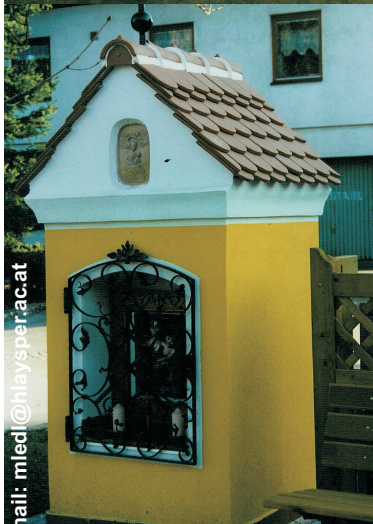

DORFERNEUERUNG SPIELBERG-PIELACH-PIELACHBERG

Leben im Dorf - anders?

PROJEKT DORFHAUS SITZMÖGLICHKEITEN BESCHALUNG

Layout: Ing. Markus Leu, email: mled@haysper.ac.at

niederösterreichische
DORFSTADT
erneuerung